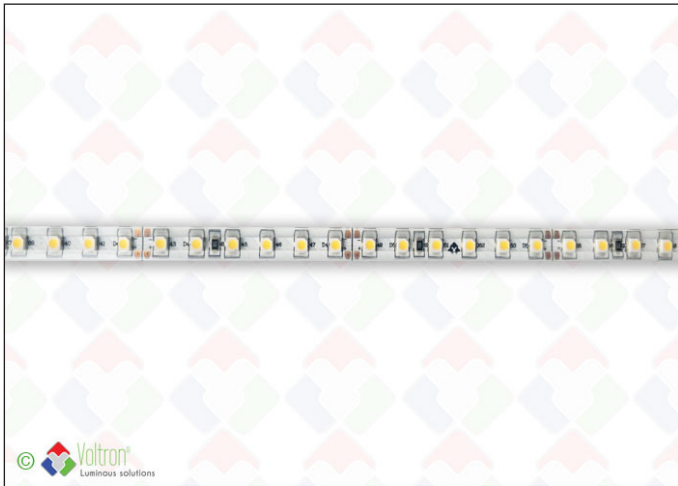

Ruban led : 120 led par mètre SMD3528 - PREMIUM VERSION

PV-3528-120-WW-54-24V

VOLTRON® Ruban LED pour le professionnel avec un design étanche unique et breveté (plus de différence de couleur visible entre IP20 et IP54/68). Ruban LED équipé d'un PCB 3 ounce pour une rétention extrêmement durable du flux lumineux et du refroidissement. Les puces LED MacAdam 3 garantissent un niveau de couleur toujours cohérent (codes BIN et BATCH). Emballé par rouleau de 5 mètres, fourni avec un câble AWG de 30cm des deux côtés. VOLTRON® 24V ruban LED dimmable est principalement utilisée pour l'éclairage d'ambiance directe ou indirecte - Version Premium - Epistar LED die - SMD3528 InGaN Blue Chip - 120LEDs/m - 4000K - IP20 - 9,6W/m - 735Lm - Conseil = max. jusqu'à 10M/transfo (voltage constant) - L80 >40.000h - Garantie 3 ans - En combinaison avec nos profils simples en ALU

Texte de spécification*

Ligne d'éclairage LED compacte pour montage encastré et en surface. Construit à partir de 120 LED `` dimmables "/ m - VERSION PREMIUM Epistar SMD3528 avec une diffusion lumineuse de 120 ° et un double PCB blanc ultra-réfléchissant pour une réflexion accrue de la lumière et une dissipation thermique accélérée. À l'arrière avec du ruban adhésif double face 3M. Emballage sous vide standard sur un rouleau de 5 mètres dans une boîte. Peut être raccourci tous les 5 cm. Équipé d'un câble double AWG de 30 cm des deux côtés. Largeur 8 mm, épaisseur 3,5 mm, distance LED 6 mm. Génère 9,6 W / m et 720 lm à 24 V et une couleur claire 2700 K (blanc). Classe IP54 - Technologie d'extraction de silicone brevetée dans laquelle les LED n'entrent pas en contact avec la couche de silicone et les bandes de LED externes se connectent directement au PCB. Peut être connecté aux alimentations Meanwell (IP67) avec une tension constante. Avec un indice de rendu des couleurs > 85.