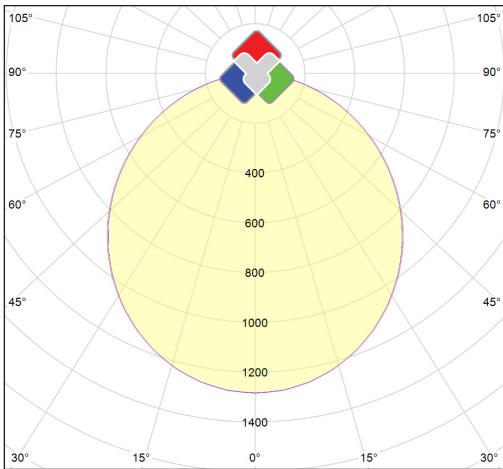

Diagramme photométrique

Domaines d'applications

Commerces, salle d'exposition / Tous les espaces intérieurs (à l'exception des surfaces de travail de la salle de bain et de la cuisine) / Éclairage des armoires, des murs d'armoires / Éclairage d'affichage / Éclairage indirect pour les plafonds / Surface montée au-dessus d'un plafond tendu / Intégré dans des murs en gypse ou des murs en pierre à l'aide d'un profil LED / Pour les surplombs de toit et les salles de bains ou autres pièces humides utilisent toujours IP54 / Toujours traiter les bandes LED dans un profilé en aluminium

Plus info

Toutes les informations, textes de spécifications, photos, dessins techniques, schémas de connexion, fichiers photométriques .LDT peuvent être trouvés via ce lien cliquable direct: <https://www.voltron.fr/product/FR/68/1334/Ruban_led_120_led_par_mètre_SMD3528_-_PREMI-UM_VERSION--PV-3528-120-WW-54->

ou peut être demandé par votre personne de contact.