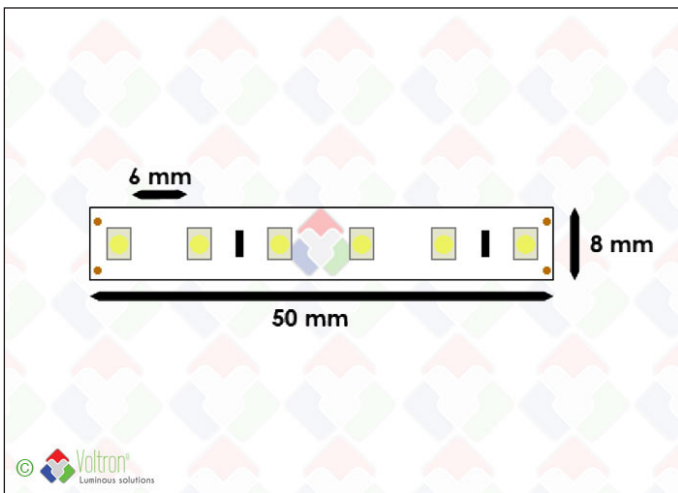

Données techniques

Numéro de produit	Code barre	CCT	Valeur IP	Puce LED
PV-3528-120- WW-54-	LH-1334	2700K	54	SMD3528
Nombre de LED	Puissance	Longueur	Voltage	Largeur
120/M	9,6W/M	5M	24V	8MM
CRI Ra	Lxx @Ta=25°C	UGR	MacAdam	Lumen
>80	L80 >40.000	<19	3	720Lm
Angle de diffusion	Distance Led	Dimmable	Coupable	Longueur de câble
120°	6MM	V	50MM	2X30CM AWG
Tension constante	Emballé par	Paquet complet		
V	1	29		

Texte de spécification*

Ligne d'éclairage LED compacte pour montage encastré et en surface. Construit à partir de 120 LED `` dimmables "/ m - VERSION PREMIUM Epistar SMD3528 avec une diffusion lumineuse de 120 ° et un double PCB blanc ultra-réfléchissant pour une réflexion accrue de la lumière et une dissipation thermique accélérée. À l'arrière avec du ruban adhésif double face 3M. Emballage sous vide standard sur un rouleau de 5 mètres dans une boîte. Peut être raccourci tous les 5 cm. Équipé d'un câble double AWG de 30 cm des deux côtés. Largeur 8 mm, épaisseur 3,5 mm, distance LED 6 mm. Génère 9,6 W / m et 720 lm à 24 V et une couleur claire 2700 K (blanc). Classe IP54 - Technologie d'extraction de silicone brevetée dans laquelle les LED n'entrent pas en contact avec la couche de silicone et les bandes de LED externes se connectent directement au PCB. Peut être connecté aux alimentations Meanwell (IP67) avec une tension constante. Avec un indice de rendu des couleurs > 85.