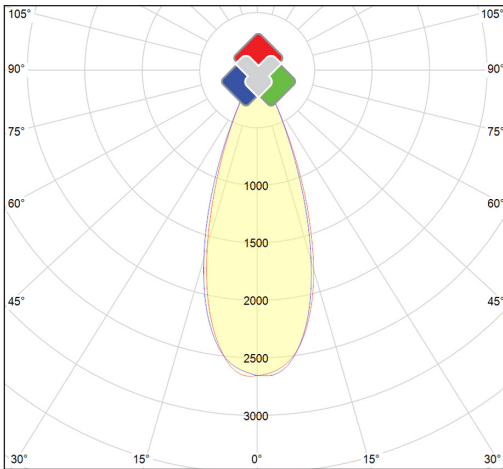

Fotometrische curve

Toepassingen

Winkels / musea / kantoren / woningen

Extra info

Alle informatie, bestekteksten, foto's, technische tekeningen, aansluitschema's, fotometrische .LDT files, vindt u terug via deze klikbare directe link : <https://www.voltron.be/product/NL/73/1538/Elegance_track_light--ELEG-25W-4000K-BL-BL-36> of kunnen aangevraagd worden via uw contactpersoon.