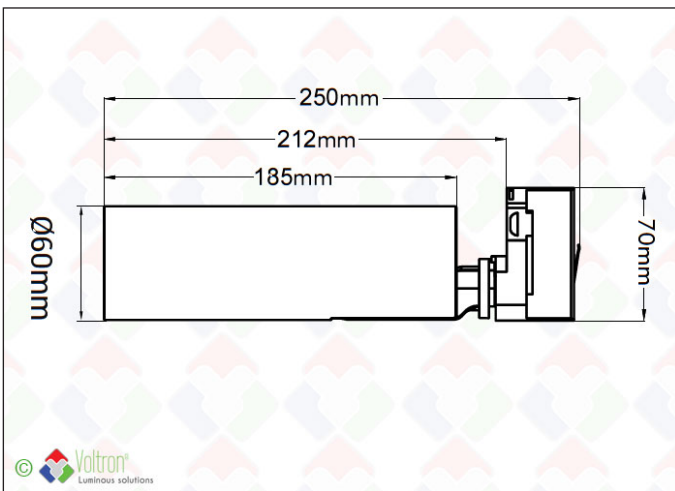

Elegance track light

ELEG-25W-4000K-BL-BL-36

VOLTRON® ELEGANCE 3-fasige TRACK light is hoge subtiliteit en kwaliteit in één design. De armatuur is opgebouwd volgens het circulaire principe: snelle vervangbaarheid van voeding en lichtbron. Beschikbaar in 3 vermogens nl. 10W, 25W of 35W en 2 stralingshoeken nl 36° of 60°. Behuizing in ALU zwart of wit (AkzoNobel lak) met een hoog efficiënte dunne koelvinnenstructuur voor versnelde afkoeling van de CITIZEN COB. Door zijn flexibele verstelbaarheid (360°/90°) zowel inzetbaar voor plafond- als wandmontages. De module : Zwart - 25W - 2211Lm - IP20 - 4000K - lens 36° - L80 >40.000u - CRI >90 - Inclusief FlickerFree dimbare driver - 3 jaar garantie. Optioneel te voorzien met honinggraat (vermijdt directe inkijk) en/of gouden binnenring (vervangbaar)

 CCT 4000	 WATT 25W	 IP 20	 Lumen 2211Lm	 CRI Ra >90	 xx° 36°	 Lxx T _a 25°C L80>40.000
 MacAdam 3	 LED 1	 V V	 UGR <19	 DIMMABLE V	 xx° 90°	 GARANTIE 3

Technische gegevens

Productnummer	Barcode	Lichtkleur(CCT)	IP waarde	Led chip
ELEG-25W-4000K-BL-BL-36	LH-1538	4000	20	CITIZEN COB
Aantal LED	Wattage	Lengte	Diameter	Afwerkingskleur
1	25W	25CM	6CM	Zwart
CRI Ra	Lxx @Ta=25°C	UGR	MacAdam	Lumen
>90	L80>40.000	<19	3	2211Lm
Spreadingshoek	Kantelbaar	Dimbaar	Driver ingesloten	Constante stroom
36°	90°	V	V	V
Verpakt per				
1				