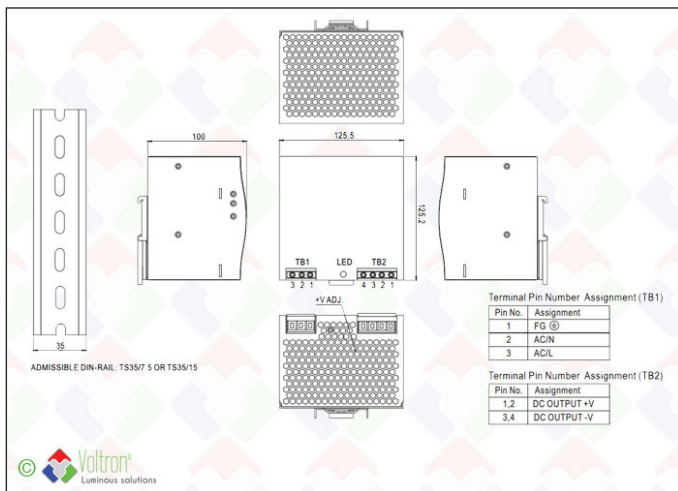

Led voedingen Mean Well

MEAN-240-20-24-DIN

MeanWell 24VDC voeding voor industrieel gebruik. Geïsoleerde metalen behuizing met hoge betrouwbaarheid. Werkt op principe van constante spanning. Ingangsspanning : 100-240VAC, 50-60Hz. Voorzien van kortsluitbeveiliging/overspanningsbeveiliging / overbelastingsbeveiliging/max.temperatuurbegrenzing. Kies het vermogen van de voeding door 15à20 procent bij het aangesloten vermogen te tellen. TYPE DRP-240-24 : 240W - 24V tot 28V instelbaar - 24V/10A - DIN-rail - 100x125x125mm - niet dimbaar. Geschikt voor VOLTRON® strips, panels en downlighters. Steeds 3 jaar garantie

Technische gegevens

Productnummer	Barcode	IP waarde	Voltage	Wattage
MEAN-240-20-24-DIN	LH-1213	20	24V	240
Lengte	Breedte	Hoogte	Constance voltage	Constance stroom
10CM	12,5CM	12,2CM	V	-
Verpakt per	Volle verpakking			
1	12			

Extra info

Alle informatie, bestekteksten, foto's, technische tekeningen, aansluitschema's, fotometrische .LDT files, vindt u terug via deze klikbare directe link : https://www.voltron.be/product/NL/43/1213/Led_voedingen_Mean_Well--MEAN-240-20-24-DIN of kunnen aangevraagd worden via uw contactpersoon.